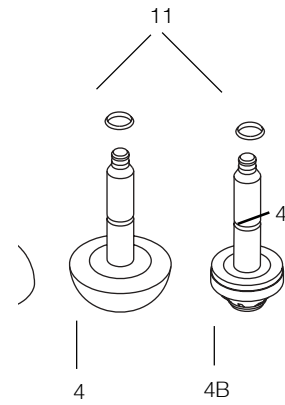

4

4B

361-10 & 30

361 TR

3

361-30

1

361-10

361/361TR Shut Off Valves

Pos.	Qty.	Denomination	1"	1 1/2"	2"	2 1/2"	3"
1	1	Lower body 2 ports clamp	770405	770883	770922	770963	772540
1	1	Lower body 2 ports weld	772217	770969	771002	772178	772179
3	1	Lower body 3 ports clamp	772525	770207	771234	771189	771022
3	1	Lower body 3 ports weld	772461	770990	770970	772176	772177
4	1	Valve plug/BUNA	770424	776521	776530	776553	776652
4	1	Valve plug EPDM	772101	771854	771856	770730	771880
4	1	Valve plug SFY	770681	771066	770258	771925	771708
4	1	LP valve plug BUNA	N/A	9634050679	9634050680	9634050681	773121
4	1	LP valve plug EPDM	N/A	773173	9634050984	773177	773118
4	1	LP valve plug SFY	N/A	773176	9634050729	773178	773119
4	1	TR valve plug	772991	772992	771101	772994	772995
4B	○	TR stem seat	751524	751525	750943	750947	751268
6	●	Body gasket BUNA	755415	755416	755417	755419	755420
6	●	Body gasket EPDM	750157	750062	751799	750812	750322
6	●	Body gasket SFY	750667	750497	750209	750210	750610
7	1	Body clamp	212205	212198	270266	270267	212211
10	1	Bonnet	750589	754233	754040	754054	754038
11	●	O-ring stem BUNA	755351	755351	755351	755357	755357
11	●	O-ring stem EPDM	750036	750036	750036	750037	750037
11	●	O-ring stem SFY	750172	750172	750172	750173	750173
12	1	Actuator clamp	212196	212196	212196	212196	212196
13	1	Actuator type 10 N/O	751228	750782	750782	750782	750782
13	1	Actuator type 20 N/C	751058	750785	750785	750785	750785

- included in non TR Service Kits
- included in TR Service Kits

	1"	1 1/2"	2"	2 1/2"	3"
● Buna	9613990073	9613990076	9613990079	9613990082	9613990085
● EPDM	9613990074	9613990077	9613990080	9613990083	9613990086
● SFY	9613990075	9613990078	9613990081	9613990084	9613990087
○ Buna	9613990043	9613990046	9613990049	9613990052	9613990055
○ EPDM	9613990044	9613990047	9613990050	9613990053	9613990056
○ SFY	9613990045	9613990048	9613990051	9613990054	9613990057