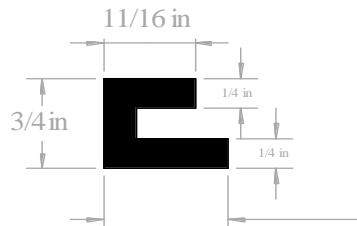

**#3**  
CREPACO  
18" ID x 20-1/4" OD

**PFAUDLER**  
#3200650  
16" ID X 18 5/8" OD

**DAMROW**  
#T-564-J-2  
18-3/8" ID x 20-1/4" OD

**DAMROW**  
#T-664-2  
17-3/8" ID x 18-3/4" OD

**CHERRY-BURRELL**  
#41185-B  
16-1/2" ID x 18-1/2" OD

**CHERRY-BURRELL**  
#BB-18015-A  
16" ID x 18-3/4" OD

**ARNOLD**  
#ST454  
16-1/4" ID x 18" OD

**WALKER**  
#HT-3C  
17" ID x 19" OD

**HEIL**  
#22-B-945  
15-3/4" ID x 17-3/4" OD