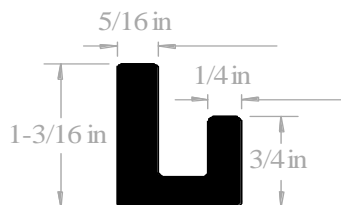

### Manway Gaskets

	Nitrile	EPDM	Viton	Silicone
All Others	\$48.50	\$48.50	\$90.50	\$90.50
Crepaco® #3	\$62.00	\$62.00	\$110.00	\$110.00

**#1**  
CREPACO  
17" ID x 18-1/2" OD

**#2**  
CREPACO  
18" ID x 19-1/2" OD

**#3**  
CREPACO  
18" ID x 20-1/4" OD

**PFAUDLER**  
#3200650  
16" ID X 18 5/8" OD

**DAMROW**  
#T-564-J-2  
18-3/8" ID x 20-1/4" OD

**DAMROW**  
#T-664-2  
17-3/8" ID x 18-3/4" OD

**CHERRY-BURRELL**  
#41185-B  
16-1/2" ID x 18-1/2" OD