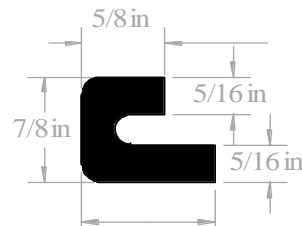

**#3**  
CREPACO  
18" ID x 20-1/4" OD

**PFAUDLER**  
#3200650  
16" ID X 18 5/8" OD

**DAMROW**  
#T-564-J-2  
18-3/8" ID x 20-1/4" OD

**DAMROW**  
#T-664-2  
17-3/8" ID x 18-3/4" OD

**CHERRY-BURRELL**  
#41185-B  
16-1/2" ID x 18-1/2" OD

**CHERRY-BURRELL**  
#BB-18015-A  
16" ID x 18-3/4" OD

**ARNOLD**  
#ST454  
16-1/4" ID x 18" OD

**WALKER**  
#HT-3C  
17" ID x 19" OD

**HEIL**  
#22-B-945  
15-3/4" ID x 17-3/4" OD