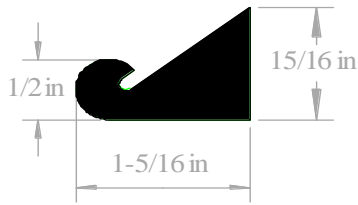

### Manway Gaskets

	Nitrile	EPDM	Viton	Silicone
All Others	\$48.50	\$48.50	\$90.50	\$90.50
Crepaco® #3	\$62.00	\$62.00	\$110.00	\$110.00

**#1**  
CREPACO  
17" ID x 18-1/2" OD

**#2**  
CREPACO  
18" ID x 19-1/2" OD

**#3**  
CREPACO  
18" ID x 20-1/4" OD

**PFAUDLER**  
#3200650  
16" ID X 18 5/8" OD

**DAMROW**  
#T-564-J-2  
18-3/8" ID x 20-1/4" OD

**DAMROW**  
#T-664-2  
17-3/8" ID x 18-3/4" OD

**CHERRY-BURRELL**  
#41185-B  
16-1/2" ID x 18-1/2" OD